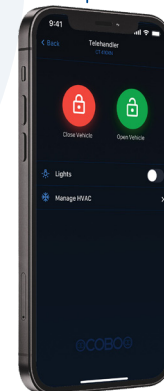

KEYLESS SYSTEM

COBO Keyless System è un dispositivo elettronico che migliora il riconoscimento di un utente del mezzo, semplicemente avvicinandosi o toccando la maniglia della portiera e premendo il pulsante di avvio.

Servizio attivo su smartphone key assistant

Tecnologia consolidata

**CONFORTEVOLE, SICURO,
INTEGRATO, PERSONALIZZABILE, CONNESSO**

ECU ATTIVA
Massima configurabilità

KEYFOB INTELLIGENTE
Basso consumo

SMARTPHONE
Key assistant

DUPLICATORE PASSIVO DI CHIAVI
Piccola e portatile

ESTENSORE DI SEGNALE
Antenna attiva