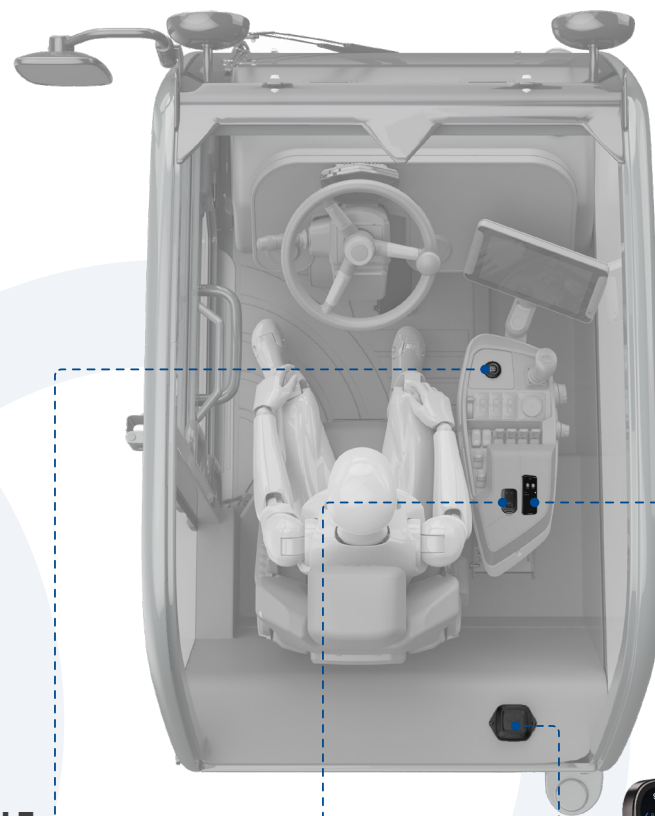

KEYLESS SYSTEM

COBO Keyless System è un dispositivo elettronico che migliora il riconoscimento di un utente del mezzo, semplicemente avvicinandosi o toccando la maniglia della portiera e premendo il pulsante di avvio.

Può essere integrato nella soluzione di sistema completa COBO con i vantaggi di: Sicurezza contro i furti, sicurezza contro l'uso improprio, configurazione del comfort dell'utente.

Identifica automaticamente l'utente per aumentare l'efficienza

CONFORTEVOLE

Aumenta la sicurezza contro il furto del veicolo

SICURO

Rinforza l'ecosistema COBO

INTEGRATO

Connesso tramite lo smartphone e l'integrazione con COBO inTouch

CONNESSO

Via CAN and VT3 with our systems such as SCK, Seats, Armrest, and Intouch

PERSONALIZZABILE

NFC+BLE

Avvicinamento e riconoscimento passivo (PEPS)

Funzionamento di prossimità senza batteria

Design robusto e confortevole

Batteria intercambiabile

Multipli bottoni start/stop

Serigrafia e bottoni personalizzabili

Servizio attivo su smartphone key assistant

Tecnologia consolidata

**CONFORTEVOLE, SICURO,
INTEGRATO, PERSONALIZZABILE, CONNESSO**